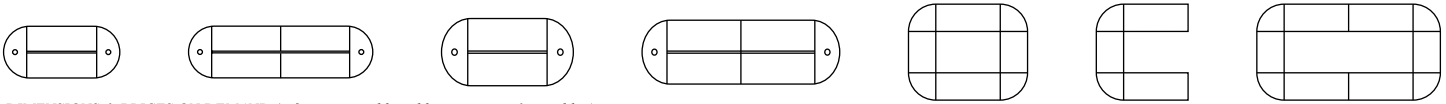

800D & 600D Writing Table

- **121E** 800 x 800 x 750 mm
  31 1/2 x 31 1/2 x 29 1/2 inch.
- **122E** 1200 x 800 x 750 mm
  47 1/4 x 31 1/2 x 29 1/2 inch.
- **123E** 1400 x 800 x 750 mm
  55 x 31 1/2 x 29 1/2 inch.
- **124E** 1600 x 800 x 750 mm
  63 x 31 1/2 x 29 1/2 inch.
- **125E** 1800 x 800 x 750 mm
  71 x 31 1/2 x 29 1/2 inch.
- **126E** 800 x 600 x 750 mm
  31 1/2 x 23 1/2 x 29 1/2 inch.
- **127E** 1200 x 600 x 750 mm
  47 1/4 x 23 1/2 x 29 1/2 inch.
- **128E** 1400 x 600 x 750 mm
  55 x 23 1/2 x 29 1/2 inch.
- **129E** 1600 x 600 x 750 mm
  63 x 23 1/2 x 29 1/2 inch.
- **130E** 1800 x 600 x 750 mm
  71 x 23 1/2 x 29 1/2 inch.

750D Writing Table

- **191E** 800 x 750 x 750 mm
  31 1/2 x 29 1/2 x 29 1/2 inch.
- **192E** 1200 x 750 x 750 mm
  47 1/4 x 29 1/2 x 29 1/2 inch.
- **193E** 1400 x 750 x 750 mm
  55 x 29 1/2 x 29 1/2 inch.
- **194E** 1600 x 750 x 750 mm
  63 x 29 1/2 x 29 1/2 inch.
- **195E** 1800 x 750 x 750 mm
  71 x 29 1/2 x 29 1/2 inch.

Table Connectors

- **223** 600 x 800 x 25 mm
  23 1/2 x 31 1/2 x 1 inch.
- **223S** 600 x 600 x 25 mm
  23 1/2 x 23 1/2 x 1 inch.
- **224** 800 x 800 x 25 mm
  31 1/2 x 31 1/2 x 1 inch.
- **235** 750 x 750 x 25 mm
  29 1/2 x 29 1/2 x 1 inch.

- **231** 1225 x 560 x 25 mm
  48 1/4 x 22 x 1 inch.

- **231S** 1525 x 590 x 25 mm
  60 x 23 1/4 x 1 inch.

- **232** 1625 x 620 x 25 mm
  64 x 24 1/2 x 1 inch.

Metal Leg

- **166** Ø 75 x 725 mm
  Ø 3 x 28 1/2 inch.

Connecting Plate

- **PP 18** 89 x 54 x 2.5 mm
  3 1/2 x 2 1/8 x 1/8 inch.

Supporting Metal Crossbar

- **B 710E** 50 x 25 x 710 mm length
  2 x 1 x 28 inch length
- **B 1110E** 50 x 25 x 1110 mm length
  2 x 1 x 43 3/4 inch length
- **B 1310E** 50 x 25 x 1310 mm length
  2 x 1 x 51 1/8 inch length
- **B 1510E** 50 x 25 x 1510 mm length
  2 x 1 x 59 1/2 inch length
- **B 1710E** 50 x 25 x 1710 mm length
  2 x 1 x 67 3/8 inch length

Conference Table Combinations Layout

DIMENSIONS & PRICES ON DEMAND (refer writing table, table connectors & metal leg)