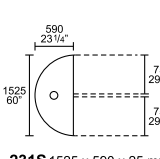

800D & 600D Writing Table

- 121E** 800 x 800 x 750 mm
31 1/2 x 31 1/2 x 29 1/2 inch.
- 122E** 1200 x 800 x 750 mm
47 1/4 x 31 1/2 x 29 1/2 inch.
- 123E** 1400 x 800 x 750 mm
55 x 31 1/2 x 29 1/2 inch.
- 124E** 1600 x 800 x 750 mm
63 x 31 1/2 x 29 1/2 inch.
- 125E** 1800 x 800 x 750 mm
71 x 31 1/2 x 29 1/2 inch.
- 126E** 800 x 600 x 750 mm
31 1/2 x 23 1/2 x 29 1/2 inch.
- 127E** 1200 x 600 x 750 mm
47 1/4 x 23 1/2 x 29 1/2 inch.
- 128E** 1400 x 600 x 750 mm
55 x 23 1/2 x 29 1/2 inch.
- 129E** 1600 x 600 x 750 mm
63 x 23 1/2 x 29 1/2 inch.
- 130E** 1800 x 600 x 750 mm
71 x 23 1/2 x 29 1/2 inch.

750D Writing Table

- 191E** 800 x 750 x 750 mm
31 1/2 x 29 1/2 x 29 1/2 inch.
- 192E** 1200 x 750 x 750 mm
47 1/4 x 29 1/2 x 29 1/2 inch.
- 193E** 1400 x 750 x 750 mm
55 x 29 1/2 x 29 1/2 inch.
- 194E** 1600 x 750 x 750 mm
63 x 29 1/2 x 29 1/2 inch.
- 195E** 1800 x 750 x 750 mm
71 x 29 1/2 x 29 1/2 inch.

Table Connectors

- 223** 600 x 800 x 25 mm
23 1/2 x 31 1/2 x 1 inch.
- 223S** 600 x 600 x 25 mm
23 1/2 x 23 1/2 x 1 inch.
- 224** 800 x 800 x 25 mm
31 1/2 x 31 1/2 x 1 inch.
- 235** 750 x 750 x 25 mm
29 1/2 x 29 1/2 x 1 inch.

- 231** 1225 x 560 x 25 mm
48 1/4 x 22 x 1 inch.

- 231S** 1525 x 590 x 25 mm
60 x 23 1/4 x 1 inch.

- 232** 1625 x 620 x 25 mm
64 x 24 1/2 x 1 inch.

Metal Leg

- 166** Ø 75 x 725 mm
Ø 3 x 28 1/2 inch.

Connecting Plate