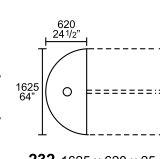

750D Writing Table

- 191E** 800 x 750 x 750 mm
31 1/2 x 29 1/2 x 29 1/2 inch.
- 192E** 1200 x 750 x 750 mm
47 1/4 x 29 1/2 x 29 1/2 inch.
- 193E** 1400 x 750 x 750 mm
55 x 29 1/2 x 29 1/2 inch.
- 194E** 1600 x 750 x 750 mm
63 x 29 1/2 x 29 1/2 inch.
- 195E** 1800 x 750 x 750 mm
71 x 29 1/2 x 29 1/2 inch.

Table Connectors

- 223** 600 x 800 x 25 mm
23 1/2 x 31 1/2 x 1 inch.
- 223S** 600 x 600 x 25 mm
23 1/2 x 23 1/2 x 1 inch.
- 224** 800 x 800 x 25 mm
31 1/2 x 31 1/2 x 1 inch.
- 235** 750 x 750 x 25 mm
29 1/2 x 29 1/2 x 1 inch.

- 231** 1225 x 560 x 25 mm
48 1/4 x 22 x 1 inch.

- 231S** 1525 x 590 x 25 mm
60 x 23 1/4 x 1 inch.

- 232** 1625 x 620 x 25 mm
64 x 24 1/2 x 1 inch.

Metal Leg

- 166** Ø 75 x 725 mm
Ø 3 x 28 1/2 inch.

Connecting Plate

- PP 18** 89 x 54 x 2.5 mm
3 1/2 x 2 1/8 x 1/8 inch.

Supporting Metal Crossbar

- B 710E** 50 x 25 x 710 mm length
2 x 1 x 28 inch length
- B 1110E** 50 x 25 x 1110 mm length
2 x 1 x 43 3/4 inch length
- B 1310E** 50 x 25 x 1310 mm length
2 x 1 x 51 1/8 inch length
- B 1510E** 50 x 25 x 1510 mm length
2 x 1 x 59 1/2 inch length
- B 1710E** 50 x 25 x 1710 mm length
2 x 1 x 67 3/8 inch length