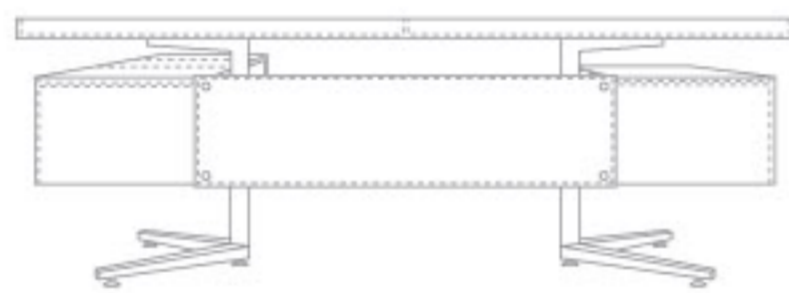

LUXURIOUS. DISTINCTIVE. >>>

UNBRIDLED LUXURY

WT 02
2170mm / 900mm (W)
2000mm / 500mm (D)
790mm / 620mm (H)

WT 108
1800mm / 750mm (W)
1200mm / 400mm (D)
760mm / 625mm (H)

WT 07
880mm (W)
360mm (D)
1910mm (H)

WT 04
1500mm (W)
320mm (D)
1800mm (H)

WT 416
700mm (W)
400mm (D)
1165mm (H)

WT 122
2400mm (W)
1200mm (D)
760mm (H)

WT 910
900mm (W)
900mm (D)
760mm (H)

WT 07
1300mm (W)
700mm (D)
525mm (H)