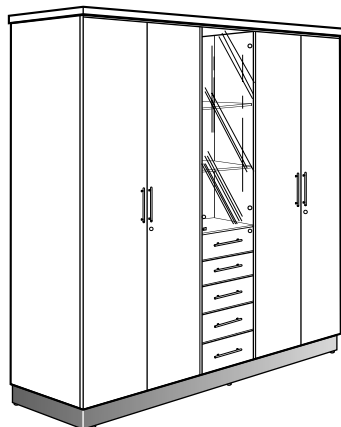

DR 356 R
Executive Desk
2235W. x 1159D. x 760H. mm.
88"W. x 45⁵/₈"D. x 30"H. inch.

DR 32
Computer Desk
1002W. x 900D. x 760H. mm.
39³/₈"W. x 35⁵/₈"D. x 30"H. inch.

EX 33KB
Mechanism Keyboard Tray
745W. x 300D. x 35H. mm.
29⁵/₁₆"W. x 12"D. x 1³/₈"H. inch.

MP 300
Mobile Pedestal
600W. x 500D. x 600H. mm.
23¹/₂"W. x 19³/₄"D. x 23¹/₂"H. inch.

DR 37 R
Side Return with 3D Pedestal
1192W. x 601D. x 760H. mm.
47"W. x 23³/₄"D. x 30"H. inch.

AC 33KB
Mechanism Keyboard Tray
700W. x 270D. x 35H. mm.
27¹/₂"W. x 10⁵/₈"D. x 1³/₈"H. inch.

CPU 165
CPU Trolleys
270W. x 500D. x 455H. mm.
10⁵/₈"W. x 19³/₄"D. x 18"H. inch.

DR 35 R
Side Return with CPU
1192W. x 601D. x 760H. mm.
47"W. x 23³/₄"D. x 30"H. inch.

635 CB
Executive High Cabinet
2010W. x 456D. x 2070H. mm.
79¹/₄"W. x 18"D. x 81¹/₂"H. inch.

633 CB
Executive High Cabinet
2010W. x 456D. x 2070H. mm.
79¹/₄"W. x 18"D. x 81¹/₂"H. inch.

CFT 4800
Coffee Table
1200W. x 600D. x 450H. mm.
47¹/₄"W. x 23¹/₂"D. x 17³/₄"H. inch.

CFT 2400
Coffee Table
600W. x 600D. x 450H. mm.
23¹/₂"W. x 23¹/₂"D. x 17³/₄"H. inch.