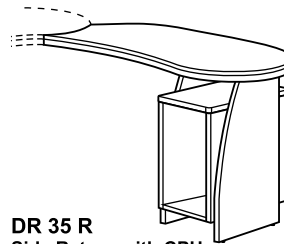

DR 356 R
Executive Desk
2235W. x 1159D. x 760H. mm.
88"W. x 45⁵/₈"D. x 30"H. inch.

DR 32
Computer Desk
1002W. x 900D. x 760H. mm.
39³/₈"W. x 35⁵/₈"D. x 30"H. inch.

EX 33KB
Mechanism Keyboard Tray
745W. x 300D. x 35H. mm.
29⁵/₁₆"W. x 12"D. x 1³/₈"H. inch.

MP 300
Mobile Pedestal
600W. x 500D. x 600H. mm.
23¹/₂"W. x 19³/₄"D. x 23¹/₂"H. inch.

DR 37 R
Side Return with 3D Pedestal
1192W. x 601D. x 760H. mm.
47"W. x 23³/₄"D. x 30"H. inch.

AC 33KB
Mechanism Keyboard Tray
700W. x 270D. x 35H. mm.
27¹/₂"W. x 10⁵/₈"D. x 1³/₈"H. inch.

CPU 165
CPU Trolleys
270W. x 500D. x 455H. mm.
10⁵/₈"W. x 19³/₄"D. x 18"H. inch.

DR 35 R
Side Return with CPU
1192W. x 601D. x 760H. mm.
47"W. x 23³/₄"D. x 30"H. inch.

635 CB
Executive High Cabinet
2010W. x 456D. x 2070H. mm.
79¹/₄"W. x 18"D. x 81¹/₂"H. inch.

633 CB
Executive High Cabinet
2010W. x 456D. x 2070H. mm.
79¹/₄"W. x 18"D. x 81¹/₂"H. inch.

CFT 4800
Coffee Table
1200W. x 600D. x 450H. mm.
47¹/₄"W. x 23¹/₂"D. x 17³/₄"H. inch.

CFT 2400
Coffee Table
600W. x 600D. x 450H. mm.
23¹/₂"W. x 23¹/₂"D. x 17³/₄"H. inch.