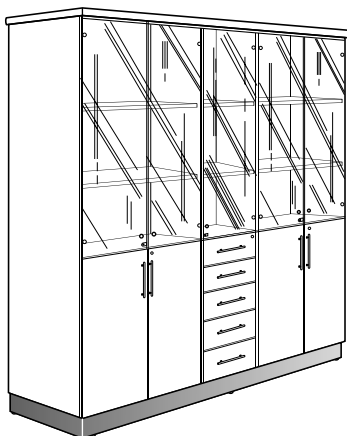

DR 356 R
Executive Desk
2235W. x 1159D. x 760H. mm.
88"W. x 45⁵/₈"D. x 30"H. inch.

DR 32
Computer Desk
1002W. x 900D. x 760H. mm.
39³/₈"W. x 35⁵/₈"D. x 30"H. inch.

EX 33KB
Mechanism Keyboard Tray
745W. x 300D. x 35H. mm.
29⁵/₁₆"W. x 12"D. x 1³/₈"H. inch.

MP 300
Mobile Pedestal
600W. x 500D. x 600H. mm.
23¹/₂"W. x 19³/₄"D. x 23¹/₂"H. inch.

DR 37 R
Side Return with 3D Pedestal
1192W. x 601D. x 760H. mm.
47"W. x 23³/₄"D. x 30"H. inch.

AC 33KB
Mechanism Keyboard Tray
700W. x 270D. x 35H. mm.
27¹/₂"W. x 10⁵/₈"D. x 1³/₈"H. inch.

CPU 165
CPU Trolleys
270W. x 500D. x 455H. mm.
10⁵/₈"W. x 19³/₄"D. x 18"H. inch.

DR 35 R
Side Return with CPU
1192W. x 601D. x 760H. mm.
47"W. x 23³/₄"D. x 30"H. inch.

635 CB
Executive High Cabinet
2010W. x 456D. x 2070H. mm.
79¹/₄"W. x 18"D. x 81¹/₂"H. inch.

633 CB
Executive High Cabinet
2010W. x 456D. x 2070H. mm.
79¹/₄"W. x 18"D. x 81¹/₂"H. inch.

CFT 4800
Coffee Table
1200W. x 600D. x 450H. mm.
47¹/₄"W. x 23¹/₂"D. x 17³/₄"H. inch.

CFT 2400
Coffee Table
600W. x 600D. x 450H. mm.
23¹/₂"W. x 23¹/₂"D. x 17³/₄"H. inch.