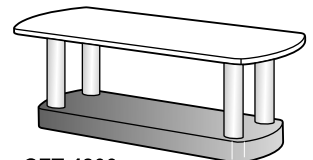

DR 356 R
Executive Desk
2235W. x 1159D. x 760H. mm.
88"W. x 45⁵/₈"D. x 30"H. inch.

DR 32
Computer Desk
1002W. x 900D. x 760H. mm.
39³/₈"W. x 35⁵/₈"D. x 30"H. inch.

EX 33KB
Mechanism Keyboard Tray
745W. x 300D. x 35H. mm.
29⁵/₁₆"W. x 12"D. x 1³/₈"H. inch.

MP 300
Mobile Pedestal
600W. x 500D. x 600H. mm.
23¹/₂"W. x 19³/₄"D. x 23¹/₂"H. inch.

DR 37 R
Side Return with 3D Pedestal
1192W. x 601D. x 760H. mm.
47"W. x 23³/₄"D. x 30"H. inch.

AC 33KB
Mechanism Keyboard Tray
700W. x 270D. x 35H. mm.
27¹/₂"W. x 10⁵/₈"D. x 1³/₈"H. inch.

CPU 165
CPU Trolleys
270W. x 500D. x 455H. mm.
10⁵/₈"W. x 19³/₄"D. x 18"H. inch.

DR 35 R
Side Return with CPU
1192W. x 601D. x 760H. mm.
47"W. x 23³/₄"D. x 30"H. inch.

635 CB
Executive High Cabinet
2010W. x 456D. x 2070H. mm.
79¹/₄"W. x 18"D. x 81¹/₂"H. inch.

633 CB
Executive High Cabinet
2010W. x 456D. x 2070H. mm.
79¹/₄"W. x 18"D. x 81¹/₂"H. inch.

CFT 4800
Coffee Table
1200W. x 600D. x 450H. mm.
47¹/₄"W. x 23¹/₂"D. x 17³/₄"H. inch.

CFT 2400
Coffee Table
600W. x 600D. x 450H. mm.
23¹/₂"W. x 23¹/₂"D. x 17³/₄"H. inch.