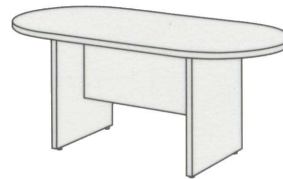

Colour Options :

◆ Wildbirne Cherry

◆ Honey Maple

Bow Front Executive Desk

◆ PME 389 CH

◆ PME 389 HM

L1800 x W1050 x H761

Round Meeting Table

◆ PM 123 CH

◆ PM 123 HM

Ø1200 x H750

◆ PM 127 CH

◆ PM 127 HM

Ø1070 x H750

Oval Conference Table

◆ PM 135 CH

◆ PM 135 HM

L1800 x W900 x H750

◆ PM 136 CH

◆ PM 136 HM

L2400 x W1100 x H750

Return Shell

◆ PME 392 CH

◆ PME 392 HM