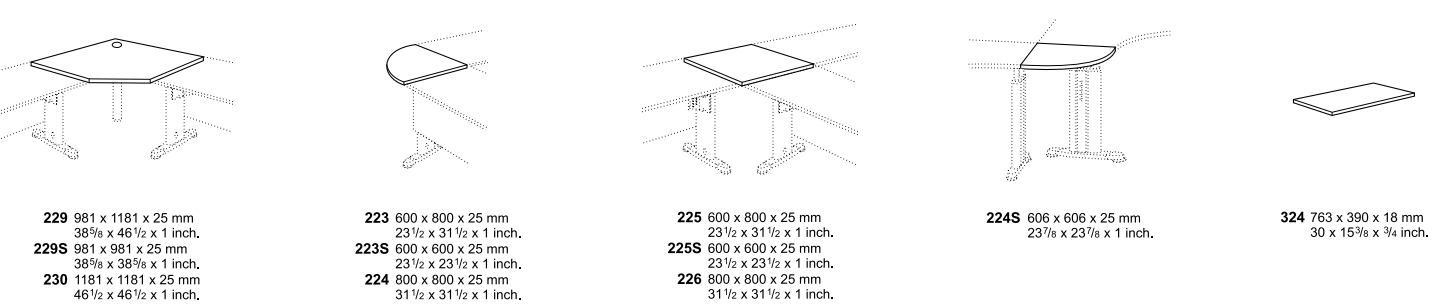

- 525M** 1800 x 900 x 750 mm  
71 x 35 1/2 x 29 1/2 inch.

- 525W** 1800 x 900 x 750 mm  
71 x 35 1/2 x 29 1/2 inch.

- 522 L** 1200 x 500 x 25 mm  
47 1/4 x 19 3/4 x 1 inch.

- 522 R** 1200 x 500 x 25 mm  
47 1/4 x 19 3/4 x 1 inch.

- 152** 800 x 390 x 18 thk. mm  
31 1/2 x 15 1/4 x 3/4 thk. inch.
- 153** 1000 x 390 x 18 thk. mm  
39 3/8 x 15 1/4 x 3/4 thk. inch.
- 154** 1200 x 390 x 18 thk. mm  
47 1/4 x 15 1/4 x 3/4 thk. inch.
- 155** 1400 x 390 x 18 thk. mm  
55 x 15 1/4 x 3/4 thk. inch.
- 156** 1600 x 390 x 18 thk. mm  
63 x 15 1/4 x 3/4 thk. inch.
- 157** 1800 x 390 x 18 thk. mm  
71 x 15 1/4 x 3/4 thk. inch.

**Open Table Riser**

- 259** 1600 x 300 x 330 mm  
63 x 12 x 13 inch.
- 260** 1800 x 300 x 330 mm  
71 x 12 x 13 inch.

3D Mobile Pedestal    2D Mobile Pedestal    4D Fixed Pedestal    3D Fixed Pedestal    Drawer Cabinet    Table Height Cabinet    Cabinet Top Panel    Pedestal Top Panel

Extension Return    Cabinet Top Panel

Extension Return    Extension Return    Extension Return    Extension Return    Meeting End Elements    Meeting End Elements

Table Connectors    Table Connectors    Table Connectors    Table Connectors    Cabinet Shelf