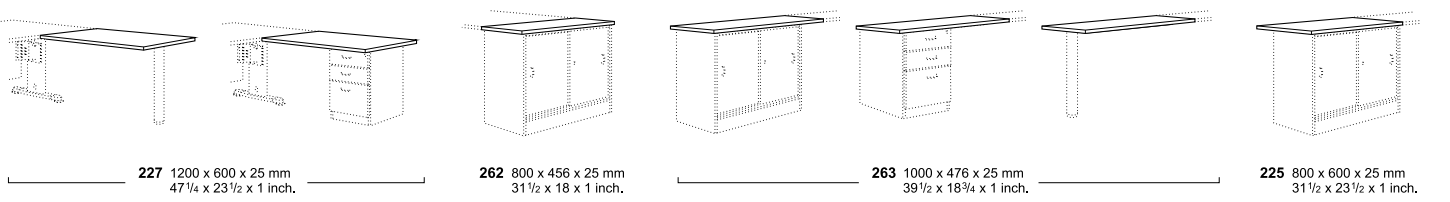

- 525M** 1800 x 900 x 750 mm  
71 x 35 1/2 x 29 1/2 inch.

- 525W** 1800 x 900 x 750 mm  
71 x 35 1/2 x 29 1/2 inch.

- 522 L** 1200 x 500 x 25 mm  
47 1/4 x 19 3/4 x 1 inch.

- 522 R** 1200 x 500 x 25 mm  
47 1/4 x 19 3/4 x 1 inch.

**Curve Screen Panel with Bracket**

- 252** 800 x 390 x 18 thk. mm  
31 1/2 x 15 1/4 x 3/4 thk. inch.
- 253** 1000 x 390 x 18 thk. mm  
39 3/8 x 15 1/4 x 3/4 thk. inch.
- 254** 1200 x 390 x 18 thk. mm  
47 1/4 x 15 1/4 x 3/4 thk. inch.
- 255** 1400 x 390 x 18 thk. mm  
55 x 15 1/4 x 3/4 thk. inch.
- 256** 1600 x 390 x 18 thk. mm  
63 x 15 1/4 x 3/4 thk. inch.
- 257** 1800 x 390 x 18 thk. mm  
71 x 15 1/4 x 3/4 thk. inch.

**Open Table Riser**

- 259** 1600 x 300 x 330 mm  
63 x 12 x 13 inch.
- 260** 1800 x 300 x 330 mm  
71 x 12 x 13 inch.

3D Mobile Pedestal    2D Mobile Pedestal    4D Fixed Pedestal    3D Fixed Pedestal    Drawer Cabinet    Table Height Cabinet    Cabinet Top Panel    Pedestal Top Panel

Extension Return    Cabinet Top Panel

Extension Return    Extension Return    Extension Return    Extension Return    Meeting End Elements    Meeting End Elements

Table Connectors    Table Connectors    Table Connectors    Table Connectors    Cabinet Shelf