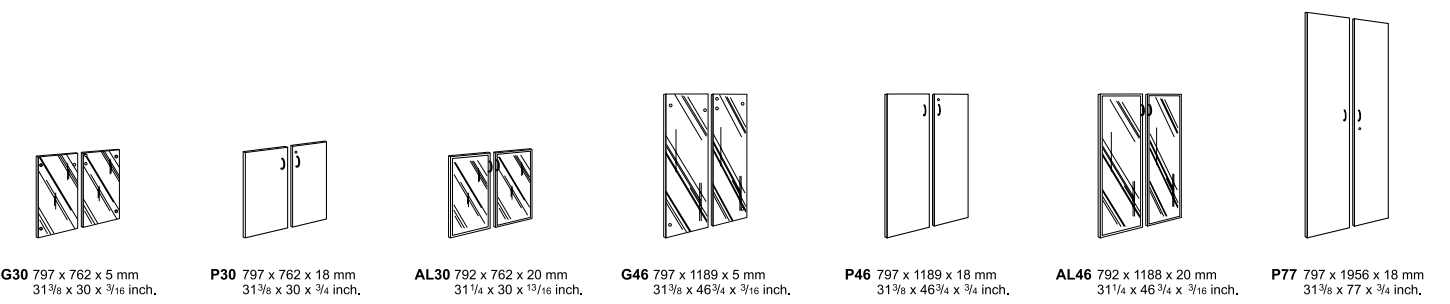

- 525M** 1800 x 900 x 750 mm  
71 x 35 1/2 x 29 1/2 inch.

- 525W** 1800 x 900 x 750 mm  
71 x 35 1/2 x 29 1/2 inch.

- 522 L** 1200 x 500 x 25 mm  
47 1/4 x 19 3/4 x 1 inch.

- 522 R** 1200 x 500 x 25 mm  
47 1/4 x 19 3/4 x 1 inch.

**Open Table Riser**

- 259** 1600 x 300 x 330 mm  
63 x 12 x 13 inch.
- 260** 1800 x 300 x 330 mm  
71 x 12 x 13 inch.

3D Mobile Pedestal    2D Mobile Pedestal    4D Fixed Pedestal    3D Fixed Pedestal    Drawer Cabinet    Table Height Cabinet    Cabinet Top Panel    Pedestal Top Panel

Extension Return    Cabinet Top Panel

Extension Return    Extension Return    Extension Return    Extension Return    Meeting End Elements    Meeting End Elements

Table Connectors    Table Connectors    Table Connectors    Table Connectors    Cabinet Shelf

Sliding Door Cabinet    Suspension Filing Cabinet    Pigeon Hole Cabinet    Low Cabinet    Medium Height Cabinet    Open Shelf Cabinet    High Cabinet

Glass Door for low Cabinet    Low Cabinet Door    Aluminium Glass Door    Glass Door    Medium Height Cabinet Door    Aluminium Glass Door    High Cabinet Door